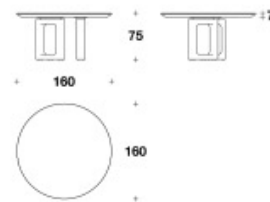

LL 8382-1

海外取寄品

Moore

ムーア

ダイニングテーブル w.φ160cm

ITALY

Price **¥6,532,900** (税込)

Brand LL LUXENCE

Dimensions W.φ160 ×D. ×H.75cm

Description エレガントでモニュメンタルな「ムーア」テーブル。金属から削り出された彫刻のような脚部は左右非対称に配置され、力強く現代的な美しさを表現しています。脚部の仕上げはエレガントなパラディウム、ブロンズとクールなガンメタル色からお選び頂けます。天板はラウンド型と長方形の2つのバージョンがあり、インテリアの主役として空間を美しく引き立てます。

ムーア

ダイニングテーブル w.φ160cm

ITALY

価格は予告無く変更となる場合がございます。木目や色調などの質感は製品ごとに異なります。  
モデルによって表示サイズと実際の大きさが若干異なる場合がございます。

2025.1

EURO CASA

LL 8382-1

海外取寄品

Moore

ムーア

ダイニングテーブル w.φ160cm

ITALY

ダイニングテーブル w.φ160cm

Brand LL LUXENCE

Dimensions W.φ160 ×D. ×H.75cm

Description
・天板：大理石
(Carrara Gioia, Portoro Palladium with glossy finish)
(Verde Alpi with matt finish)
・ベース：硬質ポリウレタン製
(ガンメタルグレー/ブロンズシャドー/パラジウム仕上)