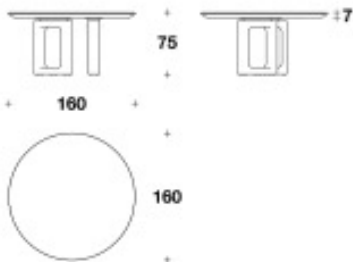

価格は予告無く変更となる場合がございます。木目や色調などの質感は製品ごとに異なります。モデルによって表示サイズと実際の大きさが若干異なる場合がございます。

2025.1

EURO CASA